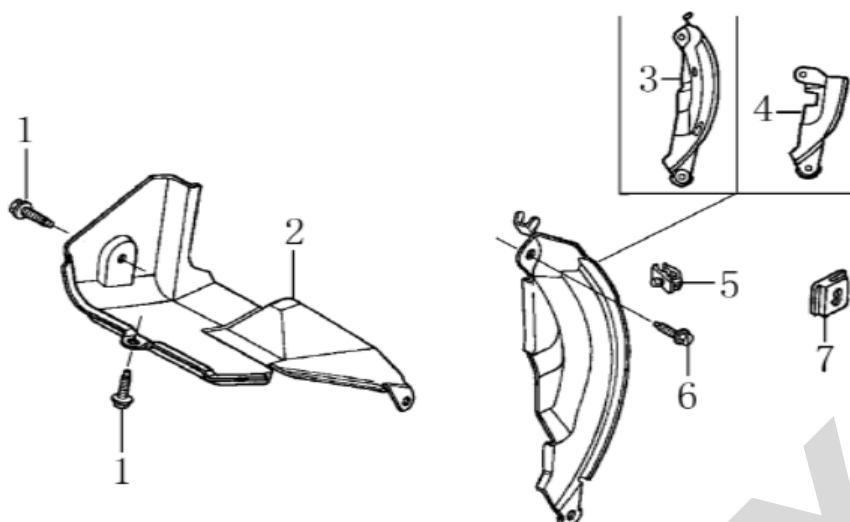

(DIVERSION ASSY.)

No.	Part No.	Description	(Reqd. QTY)	Rendelhető
			G200F(D)	
1	380140089-0003	BOLT,FLANGE, 6×8	2	
2	160190004-0001	SHROUD COMP	-	
	160190009-0001	SHROUD COMP	1	
3	160200011-0001	PLATE,SIDE	1	
4	160200014-0001	PLATE,SIDE	1	
5	140280001-0001	CLIP,HARNESS	1	
6	380140003-0005	BOLT,FLANGE, 6×20	1	
7	380930023-0001	GROMMET,CORD	1