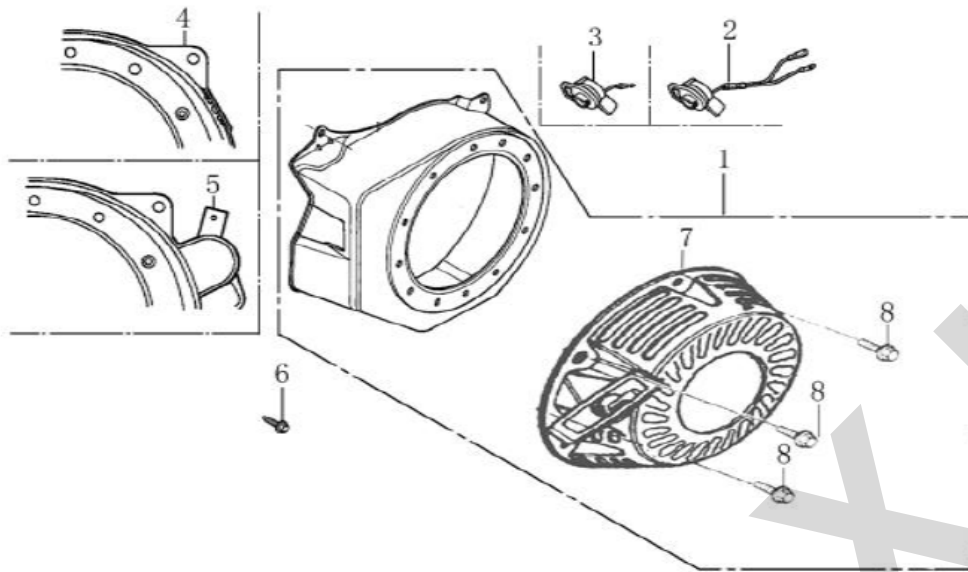

(CRANK CASE)				
No.	Part No.	Description	(Reqd. QTY)	Rendelhető
			G200F(D)	
1	110810004-0001	CRANK CASE	-	
	110810006-0001	CRANK CASE	1	
2	380650347-0001	OIL SEAL 25×41.25×6	1	
3	380450514-0001	WASHER,DRAIN PLUG	2	
4	110260025-0001	BOLT,DRAIN PLUG	2	
5	281890001-0001	ALART UNIT,OIL	1	
6	380140011-0004	BOLT,FLANGE, 6×10	1	
7	281850150-0001	OIL LEVEL SWITCH	1	
8	380140215-0003	BOLT,FLANGE , 6×14	2	
9	171750002-0001	GOVERNOR GEAR ASSY.	1	Rendelhető
10	380630137-0002	BEARING , RADIAL BALL	1	
11	380450531-0001	WASHER ,PLAIN	1	
12	381350004-0001	PIN , LOCK	1	
13	171630001-0001	SHAFT , GOVERNOR ARM	1	

(CRANK CASE COVER)				
No.	Part No.	Description	(Reqd. QTY)	Rendelhető
			G200F(D)	
1	110690096-0004	GAUGE ASSY.,OIL LEVEL	2	Rendelhető
2	380140028-0004	BOLT,FLANGE	6	
3	110820014-0001	CASE COVER	1	
4	380650347-0001	OIL SEAL	1	
5	380630137-0002	BEARING	1	
6	380600120-0001	PIN,DOWEL	2	
7	110830007-0001	PACKING,CASE COVER	1	Rendelhető

(CRANKSHAFT/PISTON)

No.	Part No.	Description	(Reqd. QTY)	Rendelhető
			G200F(D)	
1	130070168-0001	RING SET	1	Rendelhető
2	380560056-0001	CLIP ,PISTON PIN	2	
3	130030188-0001	PISTON	1	Rendelhető
4	130060031-0001	PIN ,PISTON	1	
5	130150039-0001	ROD ASSY „CONNECTING	1	Rendelhető
6	380620050-0001	KEY	1	
7	130290041-0001	CRANKSHAFT COMP(R)	1	Rendelhető
8	380620030-0001	KEY 38×4.78×4.78	1	

(GAS DISTRIBUTION ADJUSTMENT)

No.	Part No.	Description	(Reqd. QTY)	Rendelhető
			G200F(D)	
1	140450022-0001	ARM COMP.	2	Rendelhető
2	140710001-0001	PLATE,PUSH ROD GUIDE	1	
3	140670004-0001	ROD,PUSH	2	
4	140690002-0001	LIFTER,VALVE	-	
	140690003-0001	LIFTER,VALVE	2	
5	140020114-0001	CAMSHAFT ASSY.	1	Rendelhető
6	140320001-0001	RATATOR , VALVE	2	
7	140380017-0001	RETAINER,VALVE SPRING	2	
8	140340022-0001	SPRING,VALVE	2	
9	140400011-0001	SEAL,GUIDE	1	
10	500550024-0001	VALVE COMP.	1	Rendelhető