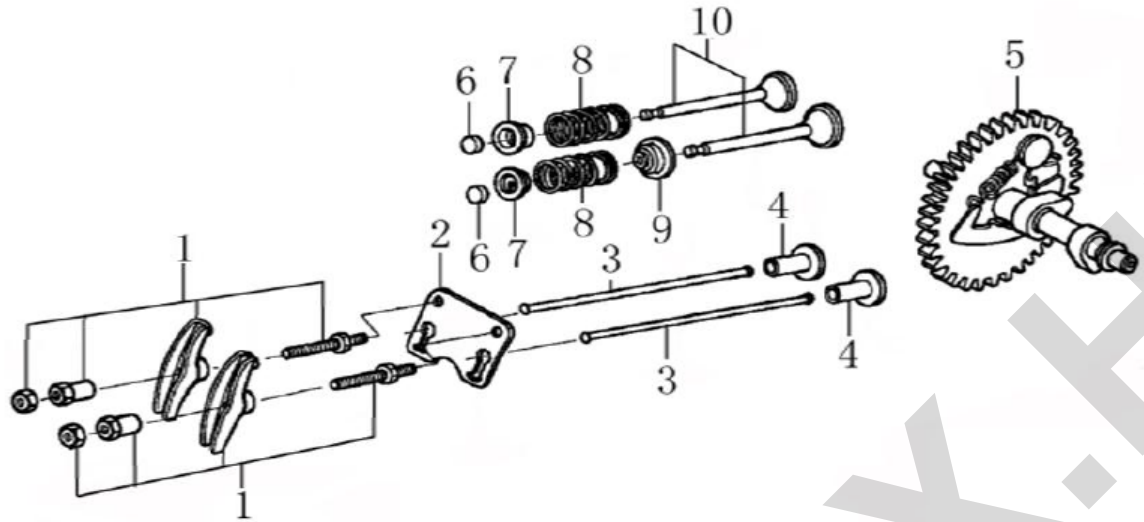

Loncin G200F

(CYLINDER HEAD)

No.	Part No.	Description	(Reqd. QTY)	Rendelhető
			G200F(D)	
1	120080276-0001	HEAD COMP.,CYLINDER	1	Rendelhető
2	380180093-0001	BOLT,STUD,IN.	2	
3	380600117-0001	PIN , DOWEL	2	
4	120150144-0001	GASKET,CYLINDER	1	Rendelhető
5	380180098-0001	BOLT,STUD,EX.	2	
6	270960025-0001	PLUG,SPARK	1	
7	380140336-0001	BOLT ,FLANGE ,8*60	4	
8	120250013-0001	PACKING,HEAD COVER	1	Rendelhető
9	120220008-0001	COVER COMP.,HEAD	1	
10	380140215-0003	BOLT,FLANGE,6*14	4	

(CRANK CASE)				
No.	Part No.	Description	(Reqd. QTY)	Rendelhető
			G200F(D)	
1	110810004-0001	CRANK CASE	-	
	110810006-0001	CRANK CASE	1	
2	380650347-0001	OIL SEAL 25×41.25×6	1	
3	380450514-0001	WASHER,DRAIN PLUG	2	
4	110260025-0001	BOLT,DRAIN PLUG	2	
5	281890001-0001	ALART UNIT,OIL	1	
6	380140011-0004	BOLT,FLANGE, 6×10	1	
7	281850150-0001	OIL LEVEL SWITCH	1	
8	380140215-0003	BOLT,FLANGE , 6×14	2	
9	171750002-0001	GOVERNOR GEAR ASSY.	1	Rendelhető
10	380630137-0002	BEARING , RADIAL BALL	1	
11	380450531-0001	WASHER ,PLAIN	1	
12	381350004-0001	PIN , LOCK	1	
13	171630001-0001	SHAFT , GOVERNOR ARM	1	

(CRANK CASE COVER)				
No.	Part No.	Description	(Reqd. QTY)	Rendelhető
			G200F(D)	
1	110690096-0004	GAUGE ASSY.,OIL LEVEL	2	Rendelhető
2	380140028-0004	BOLT,FLANGE	6	
3	110820014-0001	CASE COVER	1	
4	380650347-0001	OIL SEAL	1	
5	380630137-0002	BEARING	1	
6	380600120-0001	PIN,DOWEL	2	
7	110830007-0001	PACKING,CASE COVER	1	Rendelhető

(CRANKSHAFT/PISTON)

No.	Part No.	Description	(Reqd. QTY)	Rendelhető
			G200F(D)	
1	130070168-0001	RING SET	1	Rendelhető
2	380560056-0001	CLIP ,PISTON PIN	2	
3	130030188-0001	PISTON	1	Rendelhető
4	130060031-0001	PIN ,PISTON	1	
5	130150039-0001	ROD ASSY „CONNECTING	1	Rendelhető
6	380620050-0001	KEY	1	
7	130290041-0001	CRANKSHAFT COMP(R)	1	Rendelhető
8	380620030-0001	KEY 38×4.78×4.78	1	