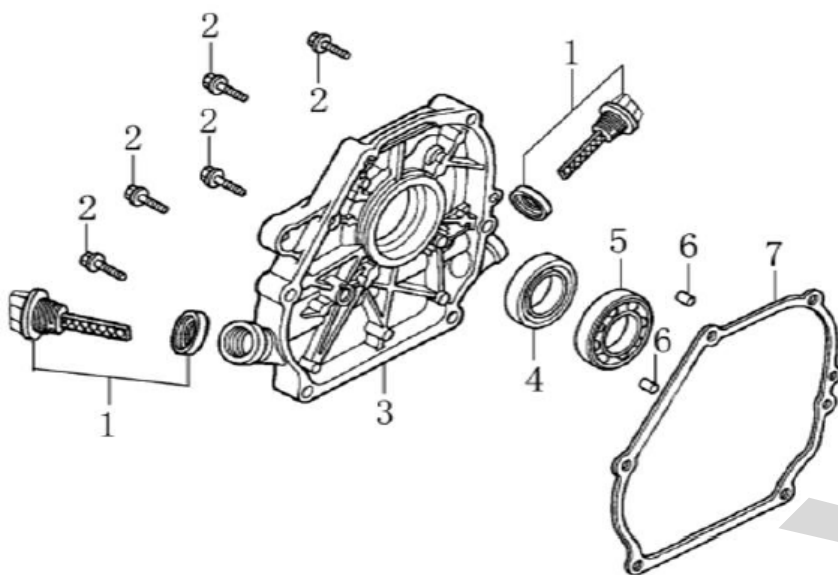

Loncin G200F

(CYLINDER HEAD)

No.	Part No.	Description	(Reqd. QTY)	Rendelhető
			G200F(D)	
1	120080276-0001	HEAD COMP.,CYLINDER	1	Rendelhető
2	380180093-0001	BOLT,STUD,IN.	2	
3	380600117-0001	PIN , DOWEL	2	
4	120150144-0001	GASKET,CYLINDER	1	Rendelhető
5	380180098-0001	BOLT,STUD,EX.	2	
6	270960025-0001	PLUG,SPARK	1	
7	380140336-0001	BOLT ,FLANGE ,8*60	4	
8	120250013-0001	PACKING,HEAD COVER	1	Rendelhető
9	120220008-0001	COVER COMP.,HEAD	1	
10	380140215-0003	BOLT,FLANGE,6*14	4	

(CRANK CASE)				
No.	Part No.	Description	(Reqd. QTY)	Rendelhető
			G200F(D)	
1	110810004-0001	CRANK CASE	-	
	110810006-0001	CRANK CASE	1	
2	380650347-0001	OIL SEAL 25×41.25×6	1	
3	380450514-0001	WASHER,DRAIN PLUG	2	
4	110260025-0001	BOLT,DRAIN PLUG	2	
5	281890001-0001	ALART UNIT,OIL	1	
6	380140011-0004	BOLT,FLANGE, 6×10	1	
7	281850150-0001	OIL LEVEL SWITCH	1	
8	380140215-0003	BOLT,FLANGE , 6×14	2	
9	171750002-0001	GOVERNOR GEAR ASSY.	1	Rendelhető
10	380630137-0002	BEARING , RADIAL BALL	1	
11	380450531-0001	WASHER ,PLAIN	1	
12	381350004-0001	PIN , LOCK	1	
13	171630001-0001	SHAFT , GOVERNOR ARM	1	

(CRANK CASE COVER)				
No.	Part No.	Description	(Reqd. QTY)	Rendelhető
			G200F(D)	
1	110690096-0004	GAUGE ASSY.,OIL LEVEL	2	Rendelhető
2	380140028-0004	BOLT,FLANGE	6	
3	110820014-0001	CASE COVER	1	
4	380650347-0001	OIL SEAL	1	
5	380630137-0002	BEARING	1	
6	380600120-0001	PIN,DOWEL	2	
7	110830007-0001	PACKING,CASE COVER	1	Rendelhető

(CRANKSHAFT/PISTON)

No.	Part No.	Description	(Reqd. QTY)	Rendelhető
			G200F(D)	
1	130070168-0001	RING SET	1	Rendelhető
2	380560056-0001	CLIP ,PISTON PIN	2	
3	130030188-0001	PISTON	1	Rendelhető
4	130060031-0001	PIN ,PISTON	1	
5	130150039-0001	ROD ASSY „CONNECTING	1	Rendelhető
6	380620050-0001	KEY	1	
7	130290041-0001	CRANKSHAFT COMP(R)	1	Rendelhető
8	380620030-0001	KEY 38×4.78×4.78	1	