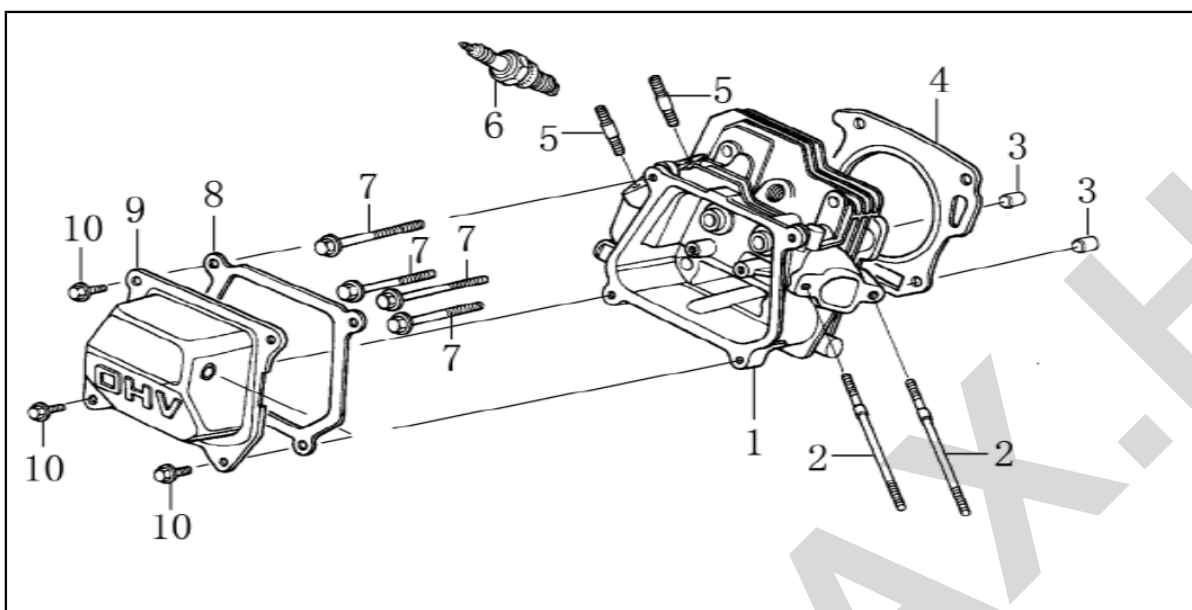

Loncin G200F

(CYLINDER HEAD)

No.	Part No.	Description	(Reqd. QTY)	Rendelhető
			G200F(D)	
1	120080276-0001	HEAD COMP.,CYLINDER	1	Rendelhető
2	380180093-0001	BOLT,STUD,IN.	2	
3	380600117-0001	PIN , DOWEL	2	
4	120150144-0001	GASKET,CYLINDER	1	Rendelhető
5	380180098-0001	BOLT,STUD,EX.	2	
6	270960025-0001	PLUG,SPARK	1	
7	380140336-0001	BOLT ,FLANGE ,8*60	4	
8	120250013-0001	PACKING,HEAD COVER	1	Rendelhető
9	120220008-0001	COVER COMP.,HEAD	1	
10	380140215-0003	BOLT,FLANGE,6*14	4	

(CRANK CASE)				
No.	Part No.	Description	(Reqd. QTY)	Rendelhető
			G200F(D)	
1	110810004-0001	CRANK CASE	-	
	110810006-0001	CRANK CASE	1	
2	380650347-0001	OIL SEAL 25×41.25×6	1	
3	380450514-0001	WASHER,DRAIN PLUG	2	
4	110260025-0001	BOLT,DRAIN PLUG	2	
5	281890001-0001	ALART UNIT,OIL	1	
6	380140011-0004	BOLT,FLANGE, 6×10	1	
7	281850150-0001	OIL LEVEL SWITCH	1	
8	380140215-0003	BOLT,FLANGE , 6×14	2	
9	171750002-0001	GOVERNOR GEAR ASSY.	1	Rendelhető
10	380630137-0002	BEARING , RADIAL BALL	1	
11	380450531-0001	WASHER ,PLAIN	1	
12	381350004-0001	PIN , LOCK	1	
13	171630001-0001	SHAFT , GOVERNOR ARM	1	