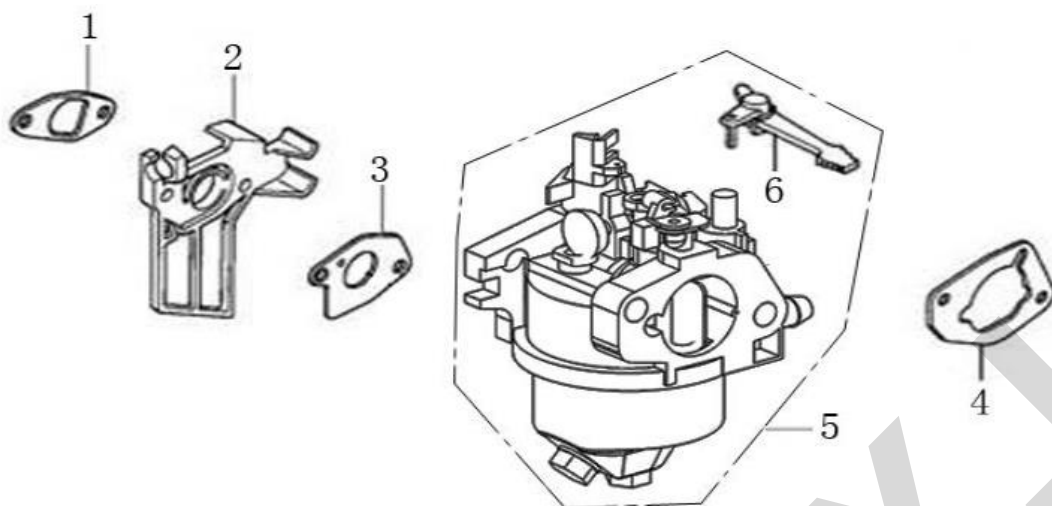

(CARBURETOR)

No.	Part No.	Description	(Reqd. QTY)	Rendelhető
			G200F(D)	
1	170430060-0001	PACKING,INSULATOR	1	
2	170440096-0001	INSULATOR,CARBURETOR	-	
	170440089-0001	INSULATOR,CARBURETOR	1	
3	170430048-0001	PACKING.,CARBURETOR	1	
4	170430065-0001	SPACER COMP.,AIR CLEANER	1	
5	170022140-0001	CARBURETOR	1	Rendelhető
6	172920001-0001	LEVER ASSY.,CHOKE	1