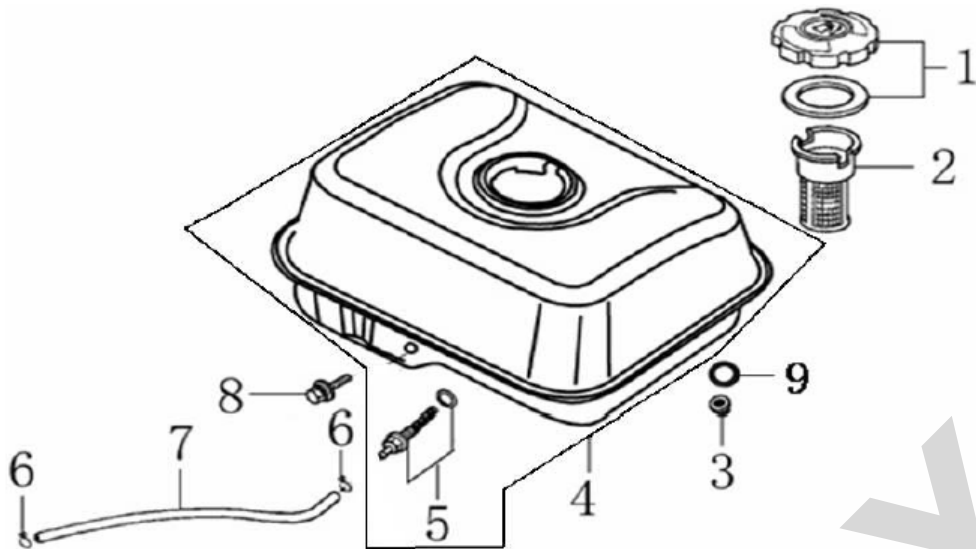

(FUEL TANK)

No.	Part No.	Description	(Reqd. QTY)	Rendelhető
			G200F(D)	
1	170870042-0001	CAP COMP.,FUEL FILLER (A)	1	Rendelhető
2	170720001-0001	FILTER , FUEL	1	
3	380370048-0001	NUT,FLANGE, 6MM	2	
4	170500508-0062	TANK COMP.,FUEL	1	Rendelhető
5	170660077-0001	JOINT ASSY.,FUEL TANK	1	
6	380950188-0001	CLIP,TUBE	2	
7	380750180-0001	TUBE,FUEL	1	
8	380140171-0004	BOLT,FLANGE	1	
9	380920086-0001	WASHER,RUBBER	2