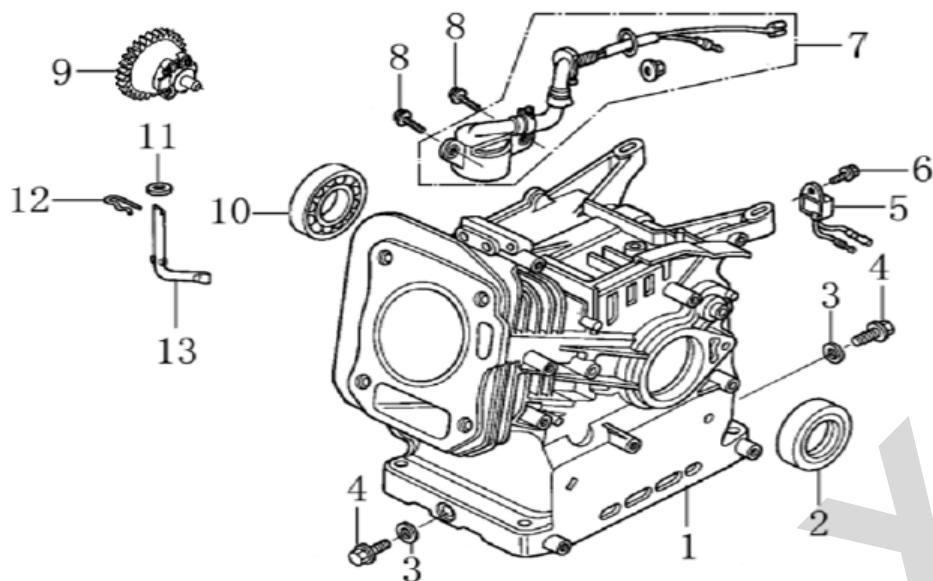

Loncin G200F

(CYLINDER HEAD)

No.	Part No.	Description	(Reqd. QTY)	Rendelhető
			G200F(D)	
1	120080276-0001	HEAD COMP.,CYLINDER	1	Rendelhető
2	380180093-0001	BOLT,STUD,IN.	2	
3	380600117-0001	PIN , DOWEL	2	
4	120150144-0001	GASKET,CYLINDER	1	Rendelhető
5	380180098-0001	BOLT,STUD,EX.	2	
6	270960025-0001	PLUG,SPARK	1	
7	380140336-0001	BOLT ,FLANGE ,8*60	4	
8	120250013-0001	PACKING,HEAD COVER	1	Rendelhető
9	120220008-0001	COVER COMP.,HEAD	1	
10	380140215-0003	BOLT,FLANGE,6*14	4	

(CRANK CASE)				
No.	Part No.	Description	(Reqd. QTY)	Rendelhető
			G200F(D)	
1	110810004-0001	CRANK CASE	-	
	110810006-0001	CRANK CASE	1	
2	380650347-0001	OIL SEAL 25×41.25×6	1	
3	380450514-0001	WASHER,DRAIN PLUG	2	
4	110260025-0001	BOLT,DRAIN PLUG	2	
5	281890001-0001	ALART UNIT,OIL	1	
6	380140011-0004	BOLT,FLANGE, 6×10	1	
7	281850150-0001	OIL LEVEL SWITCH	1	
8	380140215-0003	BOLT,FLANGE , 6×14	2	
9	171750002-0001	GOVERNOR GEAR ASSY.	1	Rendelhető
10	380630137-0002	BEARING , RADIAL BALL	1	
11	380450531-0001	WASHER ,PLAIN	1	
12	381350004-0001	PIN , LOCK	1	
13	171630001-0001	SHAFT , GOVERNOR ARM	1	

(CRANK CASE COVER)				
No.	Part No.	Description	(Reqd. QTY)	Rendelhető
			G200F(D)	
1	110690096-0004	GAUGE ASSY.,OIL LEVEL	2	Rendelhető
2	380140028-0004	BOLT,FLANGE	6	
3	110820014-0001	CASE COVER	1	
4	380650347-0001	OIL SEAL	1	
5	380630137-0002	BEARING	1	
6	380600120-0001	PIN,DOWEL	2	
7	110830007-0001	PACKING,CASE COVER	1	Rendelhető

(CRANKSHAFT/PISTON)

No.	Part No.	Description	(Reqd. QTY)	Rendelhető
			G200F(D)	
1	130070168-0001	RING SET	1	Rendelhető
2	380560056-0001	CLIP ,PISTON PIN	2	
3	130030188-0001	PISTON	1	Rendelhető
4	130060031-0001	PIN ,PISTON	1	
5	130150039-0001	ROD ASSY „CONNECTING	1	Rendelhető
6	380620050-0001	KEY	1	
7	130290041-0001	CRANKSHAFT COMP(R)	1	Rendelhető
8	380620030-0001	KEY 38×4.78×4.78	1	