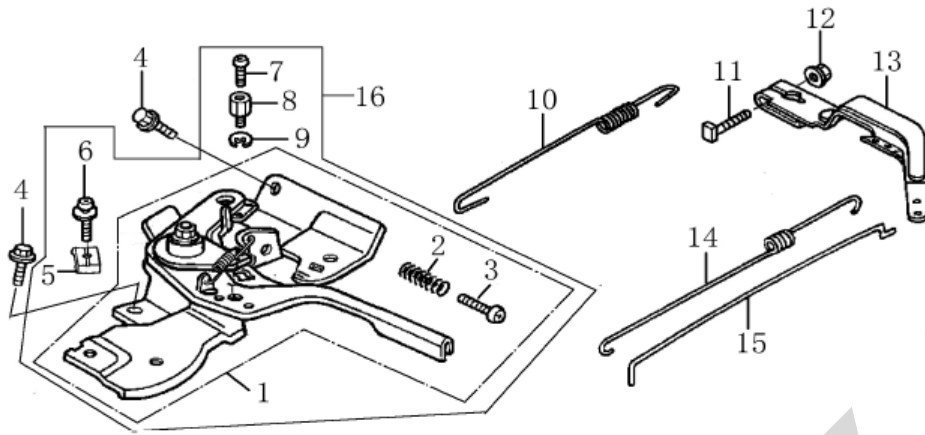

CONTROL SYSTEM

No.	Part No.	Description	(Reqd. QTY)	Rendelhető
			G200F(D)	
1	171680197-0001	CONTROL ASSY.	1	Rendelhető
2	171660001-0001	SPRING	1	
3	380200017-0005	SCREW , 5×35	1	
4	380140011-0004	BOLT,FLANGE	2	
5	171710004-0001	HOLDER, CABLE	1	
6	380200010-0005	SCREW , 5×25	1	
7	380200037-0003	SCREW , 4×6	1	
8	171720001-T040	HOLDER,WIRE	1	
9	380570018-0001	CIRCLIP	1	
10	171600036-0001	SPRING,GOVERNOR	1	
11	380250002-0001	BOLT,QUADRATE HEAD	1	
12	380370066-0001	NUT,FLANGE	1	
13	171620001-0001	ARM,GOVERNOR	1	
14	171610002-0001	SPRING,THROTTLE RETURN	1	
15	171590002-0001	ROD,GOVERNOR	1	
16	171680150-0001	CONTROL ASSY.	1