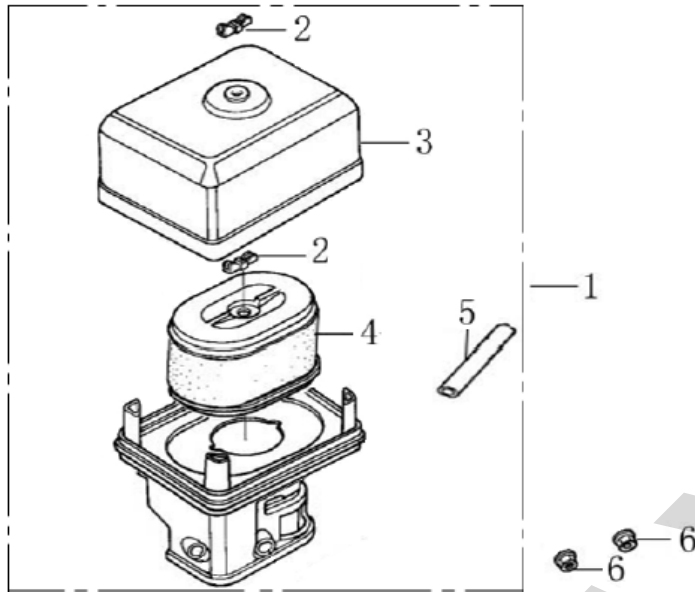

CONTROL SYSTEM

No.	Part No.	Description	(Reqd. QTY)	Rendelhető
			G200F(D)	
1	171680197-0001	CONTROL ASSY.	1	Rendelhető
2	171660001-0001	SPRING	1	
3	380200017-0005	SCREW , 5×35	1	
4	380140011-0004	BOLT,FLANGE	2	
5	171710004-0001	HOLDER, CABLE	1	
6	380200010-0005	SCREW , 5×25	1	
7	380200037-0003	SCREW , 4×6	1	
8	171720001-T040	HOLDER,WIRE	1	
9	380570018-0001	CIRCLIP	1	
10	171600036-0001	SPRING,GOVERNOR	1	
11	380250002-0001	BOLT,QUADRATE HEAD	1	
12	380370066-0001	NUT,FLANGE	1	
13	171620001-0001	ARM,GOVERNOR	1	
14	171610002-0001	SPRING,THROTTLE RETURN	1	
15	171590002-0001	ROD,GOVERNOR	1	
16	171680150-0001	CONTROL ASSY.	1	