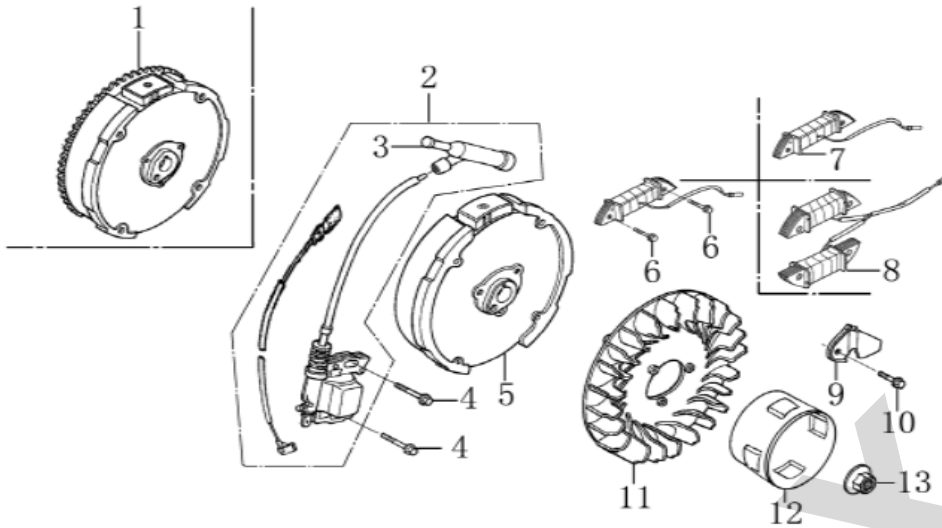

FLYWHEEL/COIL ASSY

No.	Part No.	Description	(Reqd. QTY)	Rendelhető
			G200F(D)	
1	270020098-0001	FLYWHEEL COMP	(1)	
2	270920476-0001	COIL ASSY.,IGNITION	1	Rendelhető
3	270950040-0001	CAP ASSY.,NOISE SUPPRESS	1	
4	380140102-0004	BOLT,FLANGE , 6×25	2	
5	270020097-0001	FLYWHEEL COMP	1(-)	
6	380140102-0004	BOLT,FLANGE , 6×25	(2)	
7	270190018-0001	COIL ASSY.,CHARGE	(1)	
8	270190003-0001	COIL ASSY.,CHARGE	(1)	
9	270280006-0001	CLAMPER ,CORD	(1)	
10	380140089-0003	BOLT,FLANGE , 6×8	(1)	
11	160180007-0001	FAN,COOLING	1	
12	193590005-0001	PULLEY,STARTER	1	
13	380370051-0001	NUT,SPECIAL	1