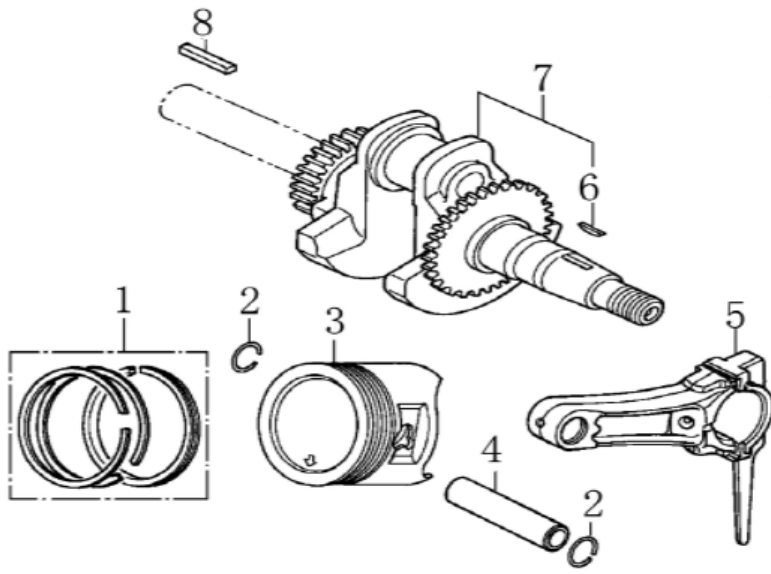

Loncin G200F

(CYLINDER HEAD)

No.	Part No.	Description	(Reqd. QTY)	Rendelhető
			G200F(D)	
1	120080276-0001	HEAD COMP.,CYLINDER	1	Rendelhető
2	380180093-0001	BOLT,STUD,IN.	2	
3	380600117-0001	PIN , DOWEL	2	
4	120150144-0001	GASKET,CYLINDER	1	Rendelhető
5	380180098-0001	BOLT,STUD,EX.	2	
6	270960025-0001	PLUG,SPARK	1	
7	380140336-0001	BOLT ,FLANGE ,8*60	4	
8	120250013-0001	PACKING,HEAD COVER	1	Rendelhető
9	120220008-0001	COVER COMP.,HEAD	1	
10	380140215-0003	BOLT,FLANGE,6*14	4	

(CRANK CASE)				
No.	Part No.	Description	(Reqd. QTY)	Rendelhető
			G200F(D)	
1	110810004-0001	CRANK CASE	-	
	110810006-0001	CRANK CASE	1	
2	380650347-0001	OIL SEAL 25×41.25×6	1	
3	380450514-0001	WASHER,DRAIN PLUG	2	
4	110260025-0001	BOLT,DRAIN PLUG	2	
5	281890001-0001	ALART UNIT,OIL	1	
6	380140011-0004	BOLT,FLANGE, 6×10	1	
7	281850150-0001	OIL LEVEL SWITCH	1	
8	380140215-0003	BOLT,FLANGE , 6×14	2	
9	171750002-0001	GOVERNOR GEAR ASSY.	1	Rendelhető
10	380630137-0002	BEARING , RADIAL BALL	1	
11	380450531-0001	WASHER ,PLAIN	1	
12	381350004-0001	PIN , LOCK	1	
13	171630001-0001	SHAFT , GOVERNOR ARM	1	

(CRANKSHAFT/PISTON)

No.	Part No.	Description	(Reqd. QTY)	Rendelhető
			G200F(D)	
1	130070168-0001	RING SET	1	Rendelhető
2	380560056-0001	CLIP ,PISTON PIN	2	
3	130030188-0001	PISTON	1	Rendelhető
4	130060031-0001	PIN ,PISTON	1	
5	130150039-0001	ROD ASSY „CONNECTING	1	Rendelhető
6	380620050-0001	KEY	1	
7	130290041-0001	CRANKSHAFT COMP(R)	1	Rendelhető
8	380620030-0001	KEY 38×4.78×4.78	1	