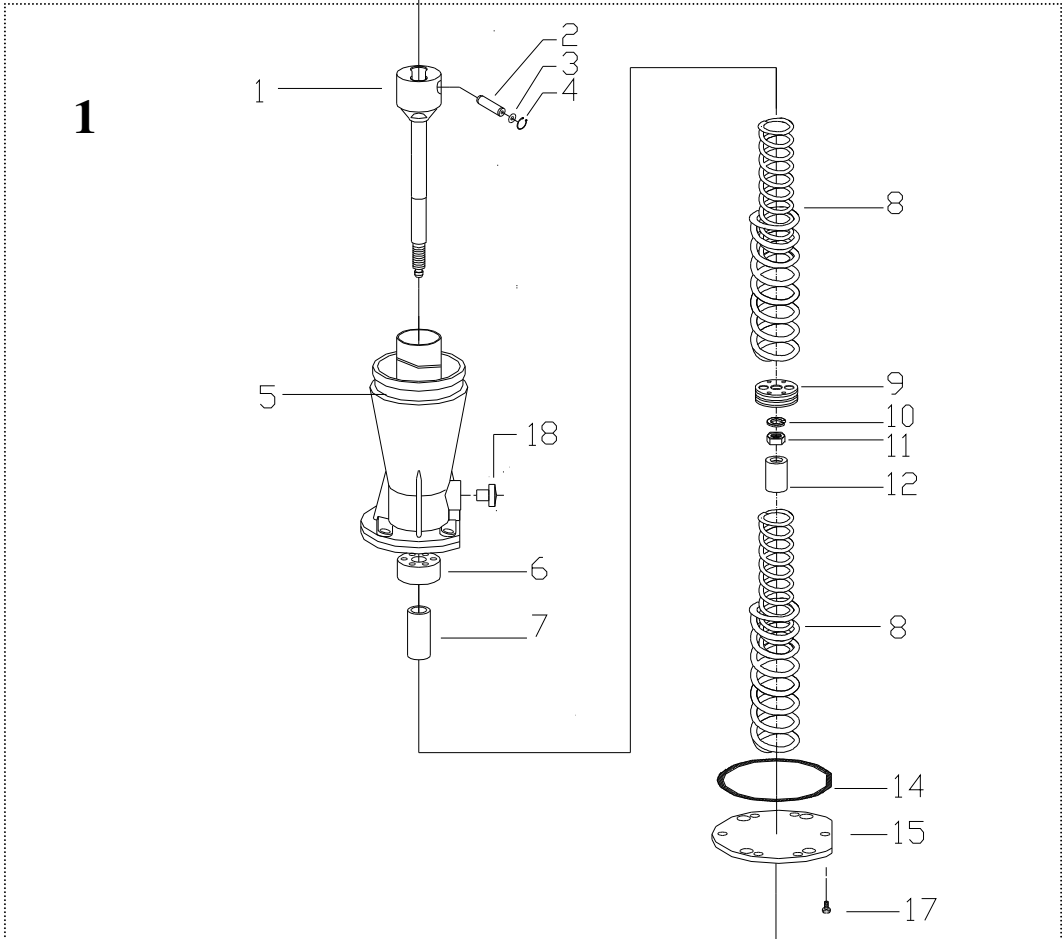

Veercilinder/SpringCylinder/Federzylinder

1

Pos. Nr. Ref. No. Pos.	Bestel nr. Part No. Bestell-Nr	Aantal Reqd. No. Stck.	Omschrijving	Description	Benennung
1	11310	1	Zuigerpen	Ram	Kolbenstange
2	31540	1	Pistonpen	Piston pin	Kolbenbolzen
3	44096	1	Schijf	Washer	Scheibe
4	44095	1	Borgring	Retaining ring	Sicherungsring
5	44142	1	Veercilinder kit	Spring cylinder kit	Federzylinder kit
6	20661	1	Geleidebus	Bushing	Buchse
7	12005	1	Dempingsbus	Stopper	Buchse
8	11185	2	Veren	Spring	Feder
9	11355	1	Zuiger	Piston	Kolben
10	44067	1	Veerring	Lockwasher	Federring
11	44070	1	Moer	Nut	Mutter
12	31497	1	Demper	Stopper	Buchse
14	43510	1	O-ring	O-ring	O-ring
15	31525	1	Deksel	Cover	Deckel
17	10133	6	Bout	Screw	Schraube
18	11971	1	Peilglas	Sight glass	Olschauglas

Stampvoet/Ramshoe/Stampfplatte

2

Pos. Nr. Ref. No. Pos.	Bestel nr. Part No. Bestell-Nr	Aantal Reqd. No. Stck.	Omschrijving	Description	Benennung
11	12238	1	Boutenset	Screw set	Schraubensatz
1	44520	2	Klem	Clamp	Klemme
2	11220	1	Balg	Bellow	Faltenbalg
6	10044	4	Moer	Nut	Mutter
7	10047	4	Schijf	Washer	Scheibe
8	11242	1	Stampvoet 19cm	Ram shoe 19cm	Stampfplatte 19cm
8	11244	1	Stampvoet 23cm	Ram shoe 23cm	Stampfplatte 23cm
8	11240	1	Stampvoet 28cm	Ram shoe 28cm	Stampfplatte 28cm
9	10075	2	Bout	Screw	Schraube
10	10076	2	Bout	Screw	Schraube