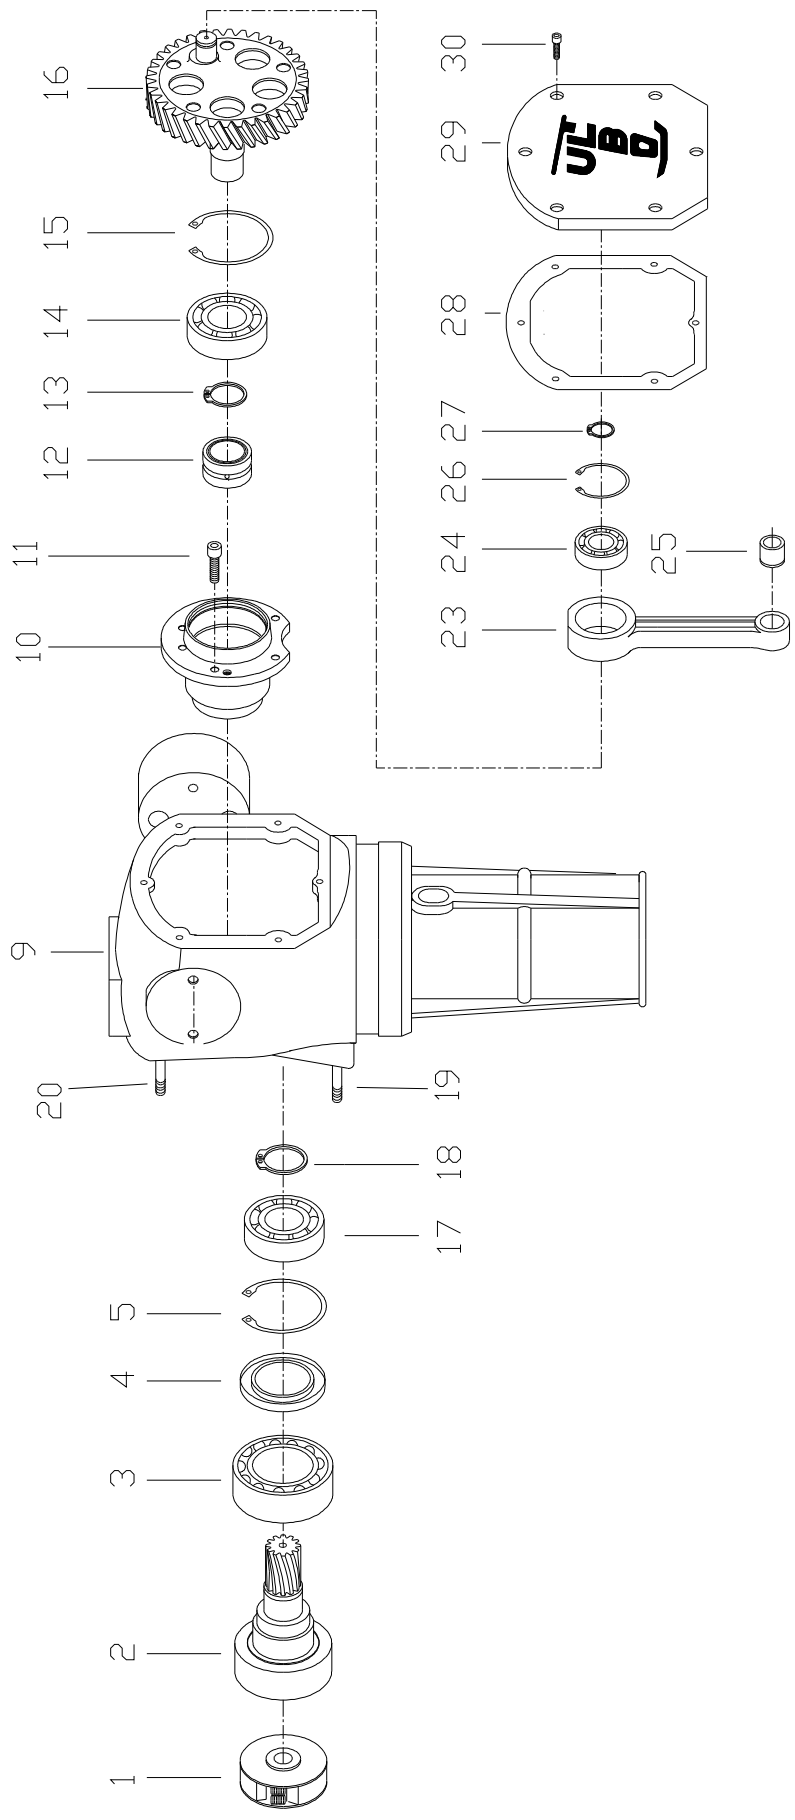

ONDERDELEN / PARTS / ERSATZTEILE S 58

Stuurbeugel/Guiding Handle/Führungsbugel

Pos. Nr. Ref. No. Pos.	Bestel nr. Part No. Bestell-Nr	Aantal Reqd. No. Stck.	Omschrijving	Description	Benennung
1	12152	1	Gashendel	Throttle lever	Gashebel
2	10162	2	Bout	Screw	Schraube
3	37055	1	Gaskabel	Throttle cable	Gaszug
4	31850	1	Tankdop	Tank cap	Tankversluis
5	10025	2	Bout	Screw	Schraube
6	10024	2	Schijf	Washer	Scheibe
7	10015	2	Moer	Nut	Mutter
8	11215	1	Brandstoftank	Fuel tank	Tank
9/10/11	32101	1	Brandstofkraan	Fuel valve	Benzinhahn
13	10018	4	Veerring	Lockwasher	Federring
14	10119	4	Bout	Screw	Schraube
15	10015	8	Moer	Nut	Mutter
17	10160	8	Bout	Screw	Schraube
18	86298	2	Buffer	Shockmount	Puffer
19	11311	2	Buffer	Shockmount	Puffer
21	10018	4	Veerring	Lockwasher	Federring
22	10160	4	Bout	Screw	Schraube
23	11300	1	Stuurbeugel	Guiding handle	Führungsbugel
24	11312	1	Haak	Hook	Haken
25	11539	2	Buffer	Shockmount	Puffer
26	10161	4	Bout	Screw	Schraube
27	11313	1	Looprol	Roller	Rolle
28	10028	4	Moer	Nut	Mutter
29	11213	1	Kap	Cover	Haube
30	20624	1	Motorsteun	Engine base	Motorhalter
31	35846	1	Verlengbout	Screw	Schraube
32	11549	1	Motor Honda GX 100	Engine Honda GX 100	Motor Honda GX 100
	11317	1	Motorbescherming	Engine cover	Motorschutz

Stampvoet/Ramshoe/Stampfplatte

2

Pos. Nr. Ref. No. Pos.	Bestel nr. Part No. Bestell-Nr	Aantal Reqd. No. Stck.	Omschrijving	Description	Benennung
11	12238	1	Boutenset	Screw set	Schraubensatz
1	44520	2	Klem	Clamp	Klemme
2	11220	1	Balg	Bellow	Faltenbalg
6	10044	4	Moer	Nut	Mutter
7	10047	4	Schijf	Washer	Scheibe
8	11242	1	Stampvoet 19cm	Ram shoe 19cm	Stampfplatte 19cm
8	11244	1	Stampvoet 23cm	Ram shoe 23cm	Stampfplatte 23cm
8	11240	1	Stampvoet 28cm	Ram shoe 28cm	Stampfplatte 28cm
9	10075	2	Bout	Screw	Schraube
10	10076	2	Bout	Screw	Schraube