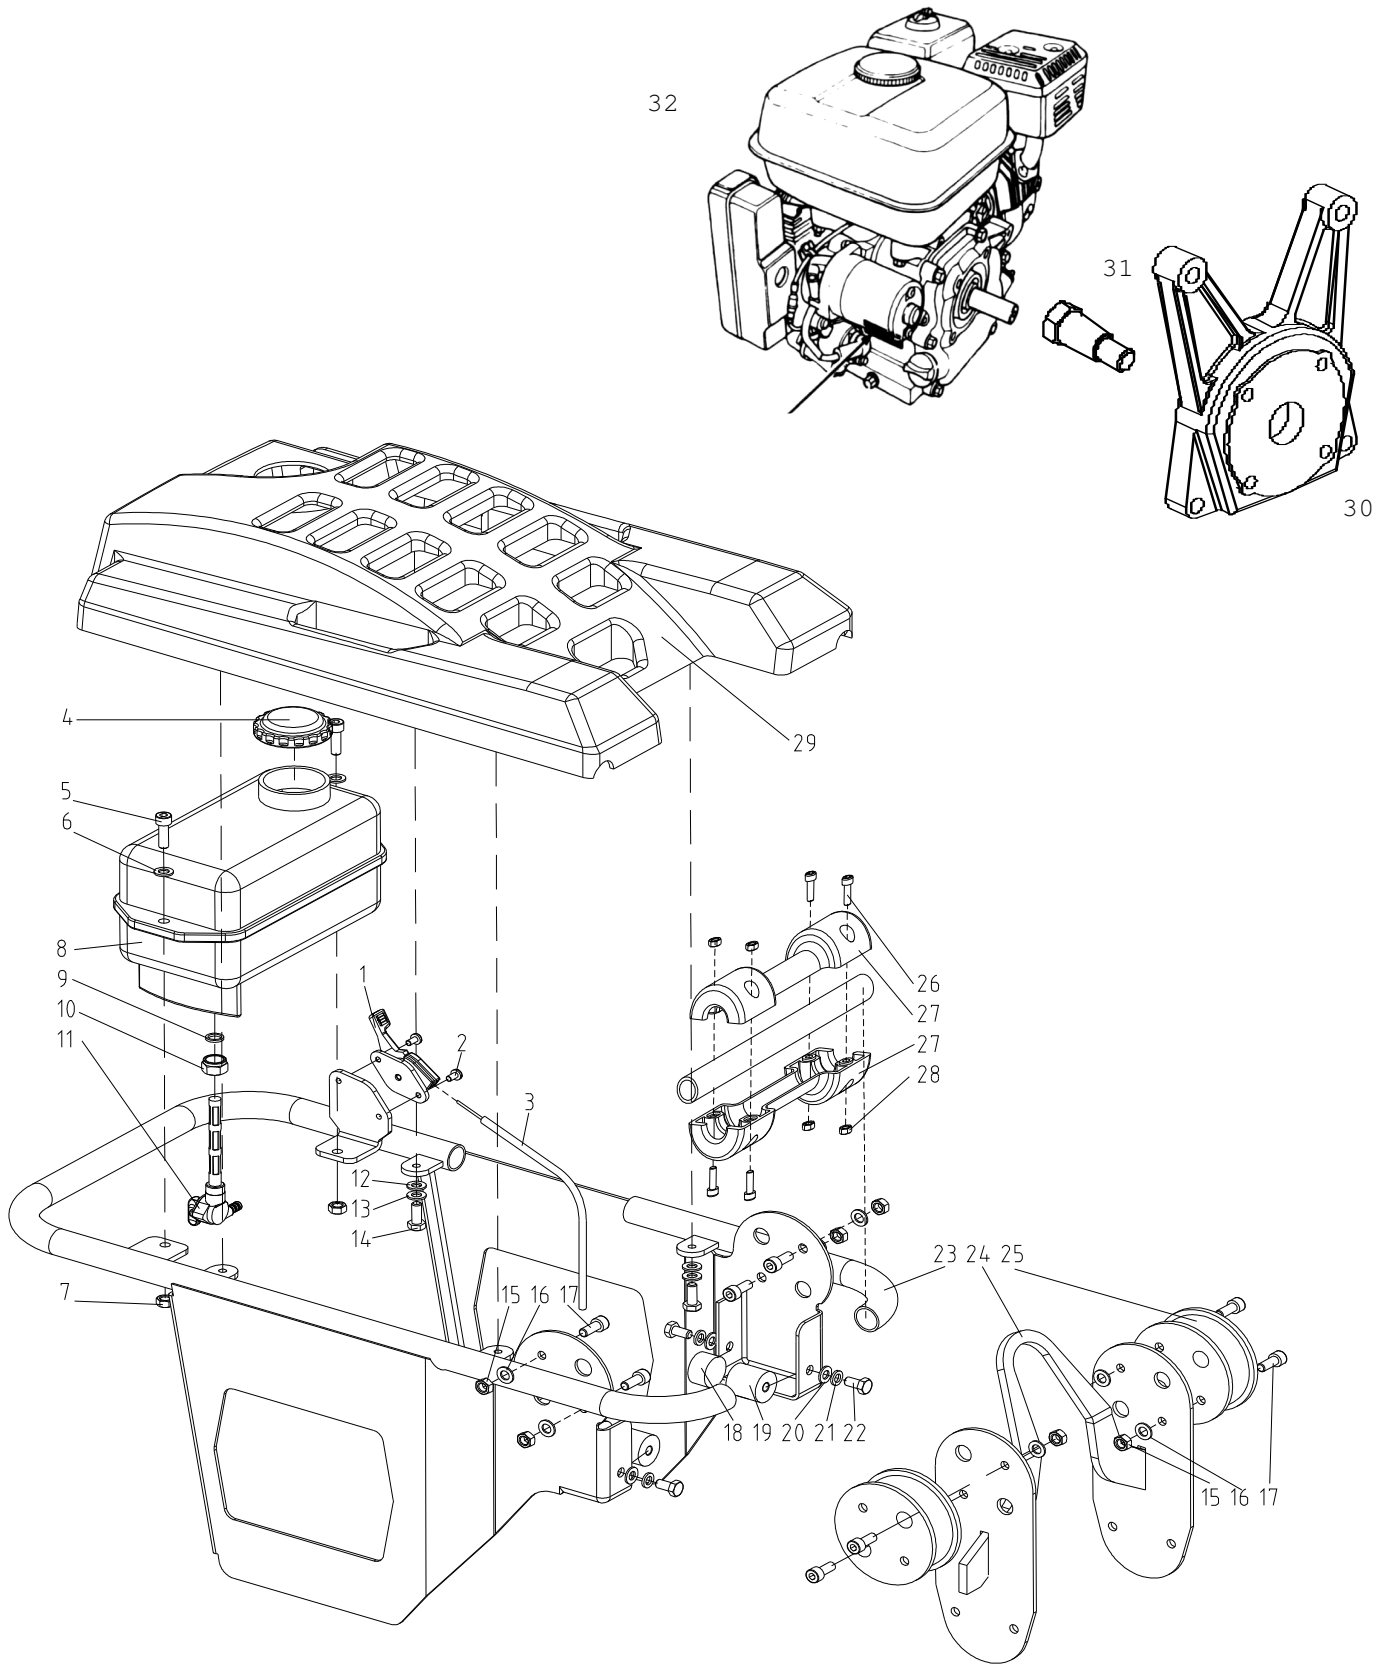

ONDERDELEN / PARTS / ERSATZTEILE S 58

Stuurbeugel/Guiding Handle/Führungsbugel

Pos. Nr. Ref. No. Pos.	Bestel nr. Part No. Bestell-Nr	Aantal Reqd. No. Stck.	Omschrijving	Description	Benennung
1	12152	1	Gashendel	Throttle lever	Gashebel
2	10162	2	Bout	Screw	Schraube
3	37055	1	Gaskabel	Throttle cable	Gaszug
4	31850	1	Tankdop	Tank cap	Tankversluis
5	10025	2	Bout	Screw	Schraube
6	10024	2	Schijf	Washer	Scheibe
7	10015	2	Moer	Nut	Mutter
8	11215	1	Brandstoftank	Fuel tank	Tank
9/10/11	32101	1	Brandstofkraan	Fuel valve	Benzinhahn
13	10018	4	Veerring	Lockwasher	Federring
14	10119	4	Bout	Screw	Schraube
15	10015	8	Moer	Nut	Mutter
17	10160	8	Bout	Screw	Schraube
18	86298	2	Buffer	Shockmount	Puffer
19	11311	2	Buffer	Shockmount	Puffer
21	10018	4	Veerring	Lockwasher	Federring
22	10160	4	Bout	Screw	Schraube
23	11300	1	Stuurbeugel	Guiding handle	Führungsbugel
24	11312	1	Haak	Hook	Haken
25	11539	2	Buffer	Shockmount	Puffer
26	10161	4	Bout	Screw	Schraube
27	11313	1	Looprol	Roller	Rolle
28	10028	4	Moer	Nut	Mutter
29	11213	1	Kap	Cover	Haube
30	20624	1	Motorsteun	Engine base	Motorhalter
31	35846	1	Verlengbout	Screw	Schraube
32	11549	1	Motor Honda GX 100	Engine Honda GX 100	Motor Honda GX 100
	11317	1	Motorbescherming	Engine cover	Motorschutz