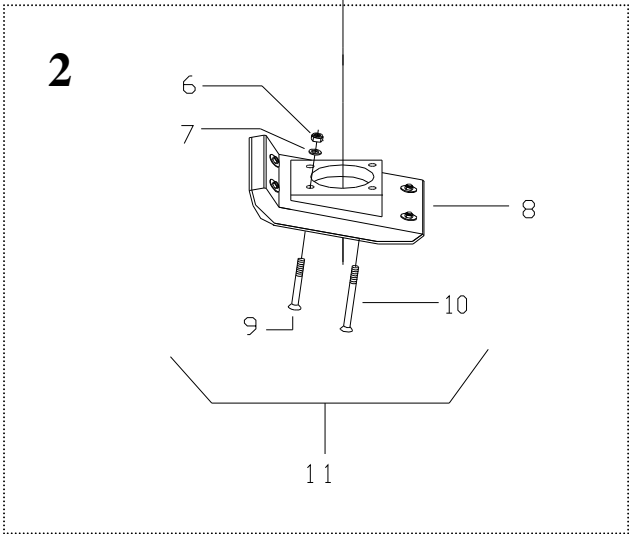

Veercilinder/SpringCylinder/Federzylinder

1

Pos. Nr. Ref. No. Pos.	Bestel nr. Part No. Bestell-Nr	Aantal Reqd. No. Stck.	Omschrijving	Description	Benennung
1	11310	1	Zuigerpen	Ram	Kolbenstange
2	31540	1	Pistonpen	Piston pin	Kolbenbolzen
3	44096	1	Schijf	Washer	Scheibe
4	44095	1	Borgring	Retaining ring	Sicherungsring
5	44142	1	Veercilinder kit	Spring cylinder kit	Federzylinder kit
6	20661	1	Geleidebus	Bushing	Buchse
7	12005	1	Dempingsbus	Stopper	Buchse
8	11185	2	Veren	Spring	Feder
9	11355	1	Zuiger	Piston	Kolben
10	44067	1	Veerring	Lockwasher	Federring
11	44070	1	Moer	Nut	Mutter
12	31497	1	Demper	Stopper	Buchse
14	43510	1	O-ring	O-ring	O-ring
15	31525	1	Deksel	Cover	Deckel
17	10133	6	Bout	Screw	Schraube
18	11971	1	Peilglas	Sight glass	Olschauglas

Stampvoet/Ramshoe/Stampfplatte

2

Pos. Nr. Ref. No. Pos.	Bestel nr. Part No. Bestell-Nr	Aantal Reqd. No. Stck.	Omschrijving	Description	Benennung
11	12238	1	Boutenset	Screw set	Schraubensatz
1	44520	2	Klem	Clamp	Klemme
2	11220	1	Balg	Bellow	Faltenbalg
6	10044	4	Moer	Nut	Mutter
7	10047	4	Schijf	Washer	Scheibe
8	11242	1	Stampvoet 19cm	Ram shoe 19cm	Stampfplatte 19cm
8	11244	1	Stampvoet 23cm	Ram shoe 23cm	Stampfplatte 23cm
8	11240	1	Stampvoet 28cm	Ram shoe 28cm	Stampfplatte 28cm
9	10075	2	Bout	Screw	Schraube
10	10076	2	Bout	Screw	Schraube